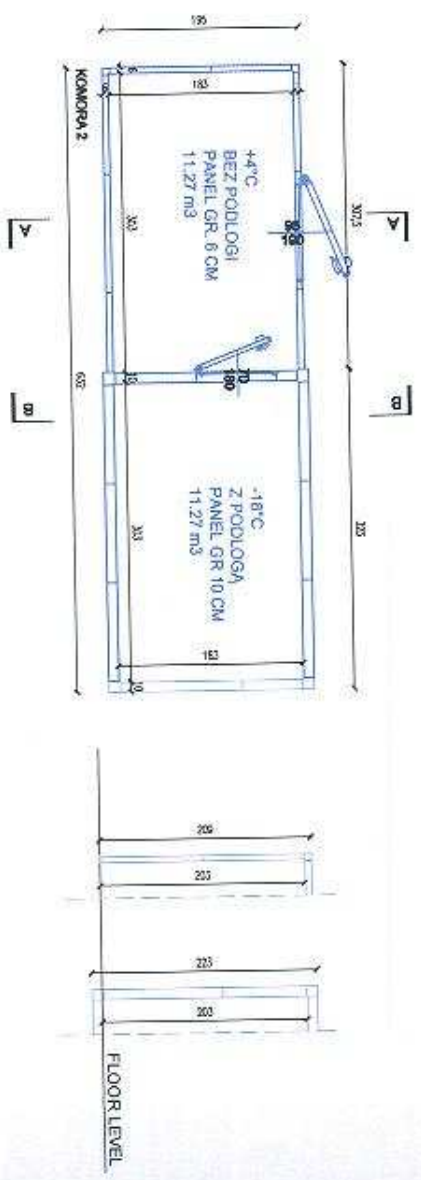

do zaigruwika Nr. 7 SM12
 podgr. zwodk.: ZP1PN19120101D1R

RZUT PRZYZIEMIA SKALA 1:50
 RESTAURACJA PRAWA - KORYTORY CHŁODNICZE

[Handwritten signature]