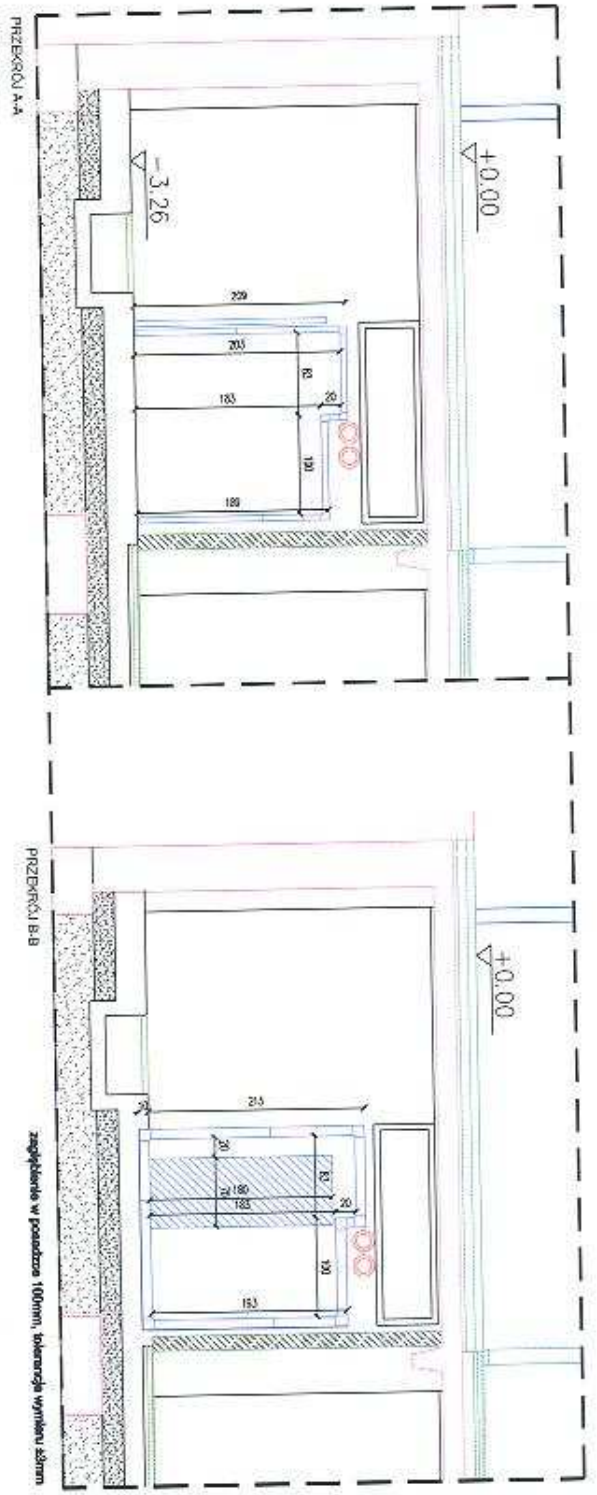

do zaigruwika Nr. 7 SM12
 podgr. zwodk.: ZP1PN19120101D1R

RZUT PRZYZIEMIA SKALA 1:50
 RESTAURACJA PRAWA - KORYTORY CHŁODNICZE

[Handwritten signature]