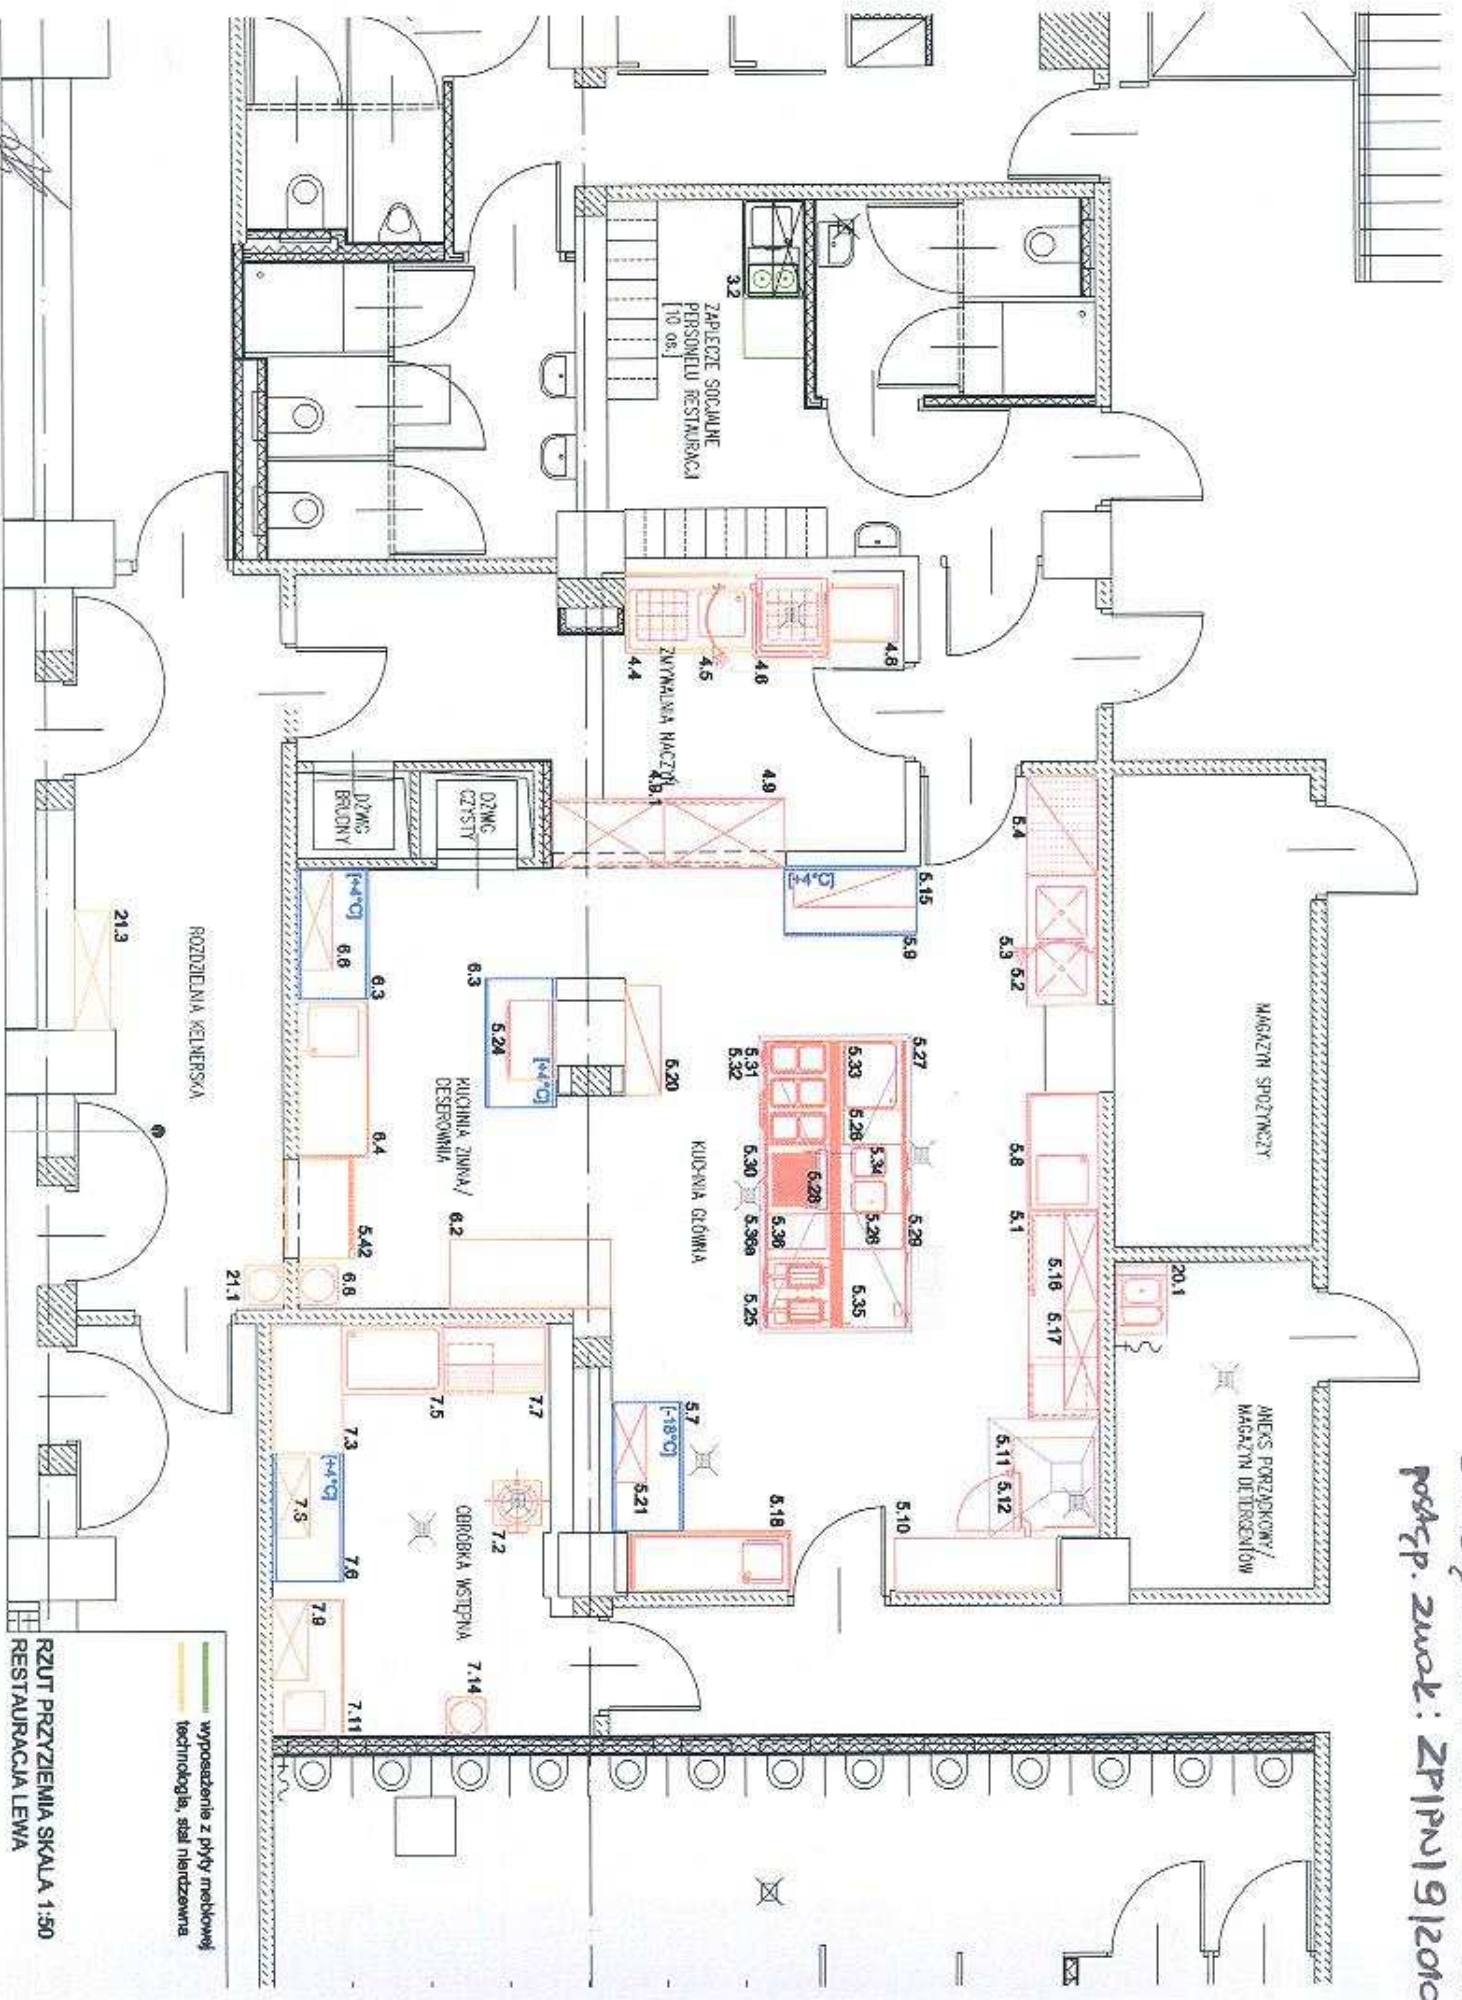

ZABUDOWNIK NR. 6 DO SIMRZ  
 PODGR. ZWŁĄC: ZRP1P1912010PDR

ROZDZIAŁA KIELNERSKA

wyposażenie z płyty meblowej  
 technologia, stela nierdzewna

RZUT PRZYZIEMIA SKALA 1:50  
 RESTAURACJA LEWA